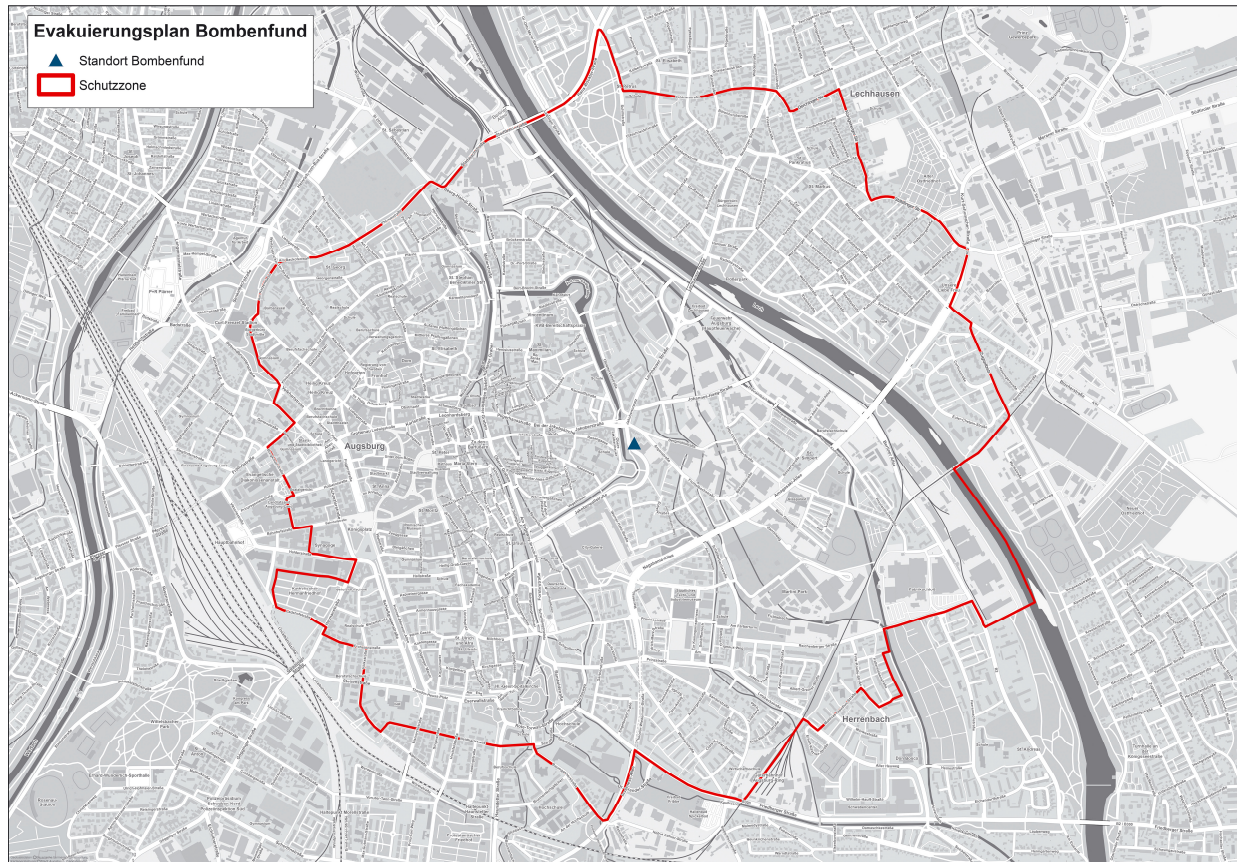

Lageplan Sperrzone (Anlage 1)