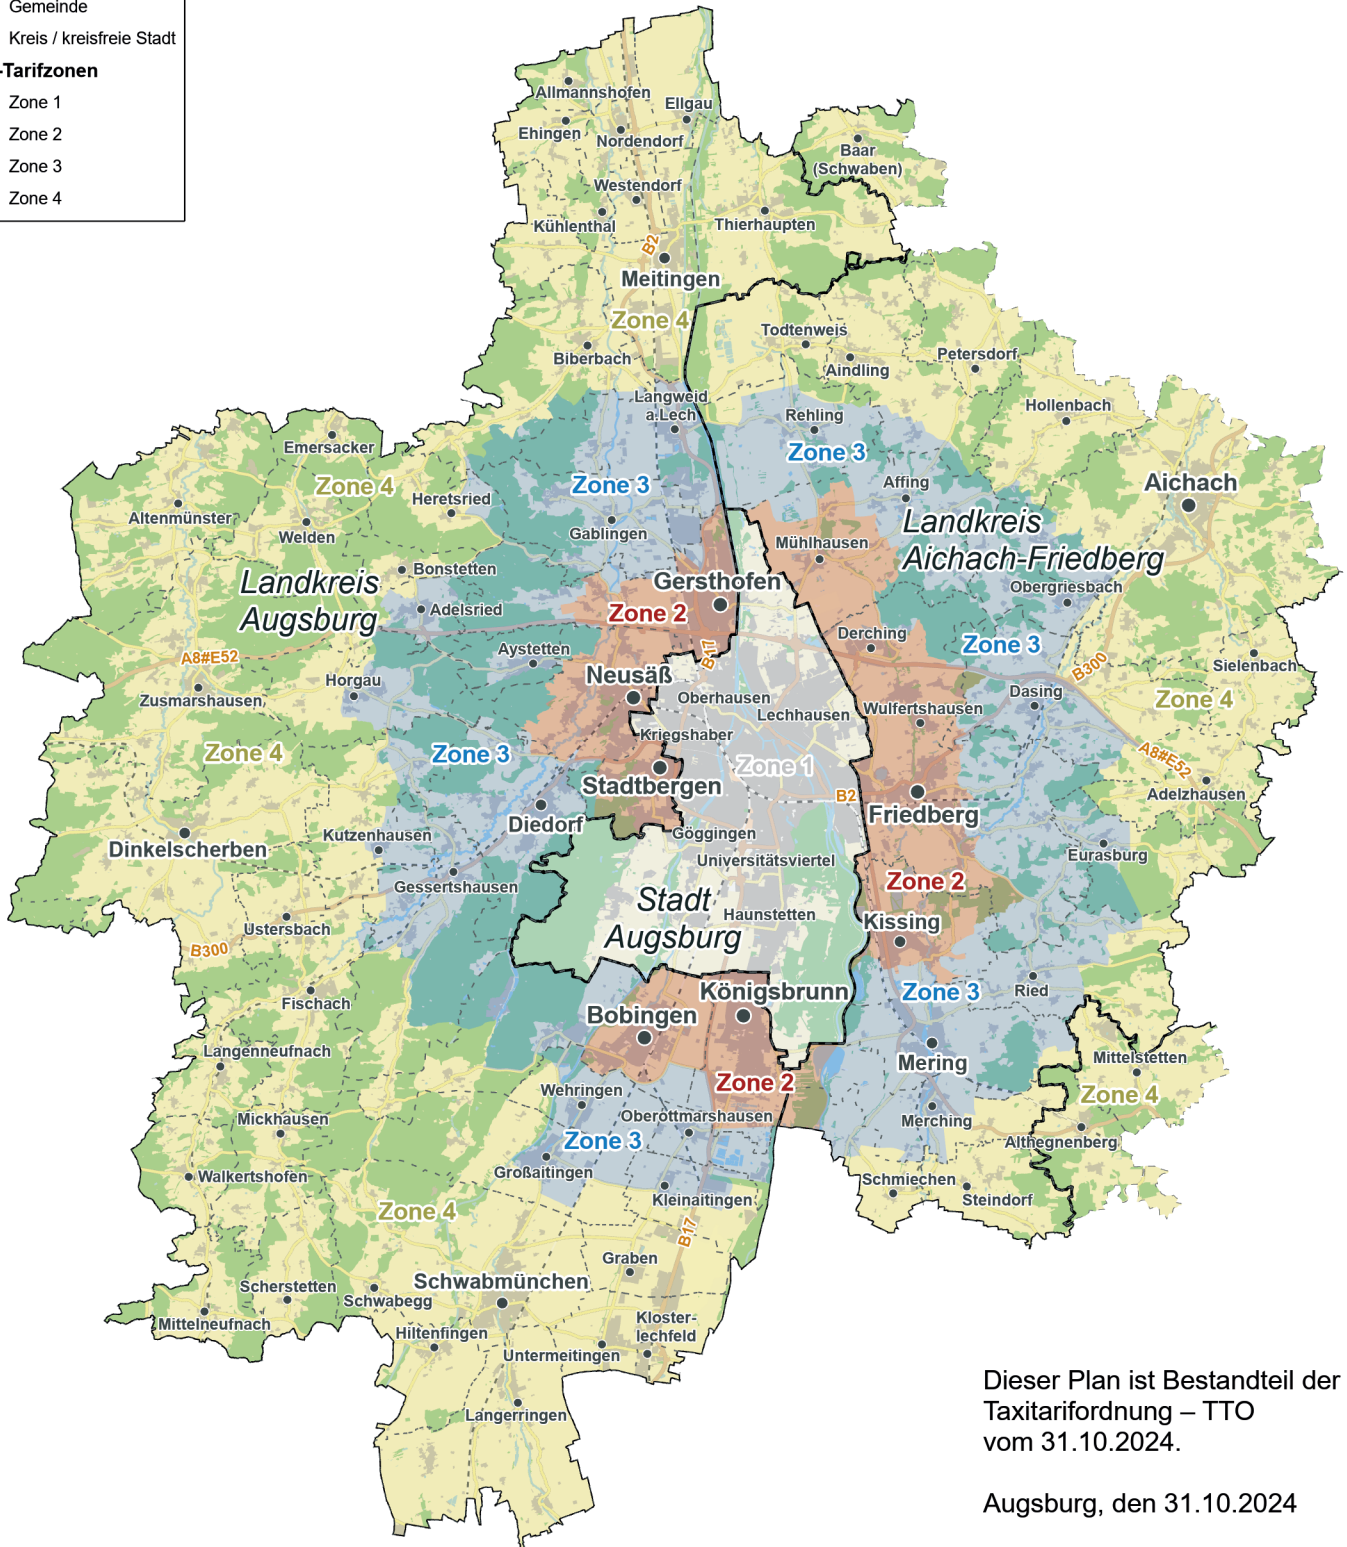

Legende

Verwaltungsgrenzen

- Gemeinde
- Kreis / kreisfreie Stadt

Taxi-Tarifzonen

- Zone 1
- Zone 2
- Zone 3
- Zone 4

Dieser Plan ist Bestandteil der  
Taxitarifordnung – TTO  
vom 31.10.2024.

Augsburg, den 31.10.2024

**EVA WEBER**  
Oberbürgermeisterin